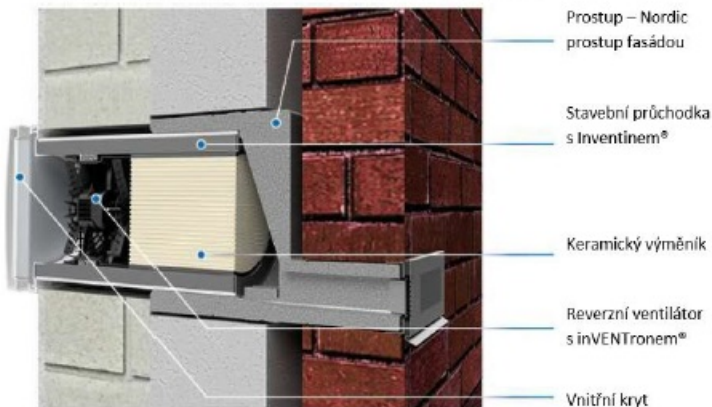

1 část

Vnitřní kryt Connect

- připojení přímo do elektrického rozvodu
- není nutná žádná další kabeláž
- komunikace senzorů a ovládání pomocí bezdrátové sítě
- kompaktní vzhled s 240 x 240 mm
- automaticky uzavíratelné při pauze nebo deaktivaci
- možnost přizpůsobení designu zdi (barva, tapeta)
- zapuštěný do zdi (možnost instalace i na zeď)

Riešenie

Riadené vetranie pomocou zariadenia inVENTer®

Decentrálny vetrací systém od spoločnosti inVENTer pozostáva zo zariadení usporiadaných v pároch, ktoré sú nainštalované vo vonkajšej stene. Vstavané ventilátory Xenion® prinášajú dovnútra čerstvý vzduch a odvádzajú použitý vzduch. Každých 70 sekúnd menia svoj smer otáčania. Teplo sa absorbuje keramickým zásobníkom a znova sa uvoľňuje.

Veľká časť tepla je zadržaná a ušetríte tak cennú energiu na vykurovanie.

Ukončení větracích systému pro klinkerové a provětrávané fasády

Nordic pro větrací přístroje inVENTer

Výhody pro Vás

- + Vyústění větracího systému je na fasádě z klinkerových cihel téměř neviditelné.
- + Snadná instalace díky promyšlenému konceptu: integrované přechody.
- + Přizpůsobeno povětrnostním podmínkám (ochrana proti větru i dešti).
- + Vhodné pro většinu větracích přístrojů značky inVENTer.
- + K dostání ve standardním bílém, šedém, antracitovém nebo Nord provedení, nebo možnost jakékoliv jiné barvy.

Stylový a praktický: větrejte se zakončením Nordic

Příklad: IV14-Zero s venkovním ukončením Nordic

Skryté a efektivní

Venkovní ukončení větracích přístrojů inVENTer typu Nordic bylo vyvinuto speciálně pro provětrávané fasádní systémy a fasády s klinkerovou povrchovou úpravou. Vyznačuje se jednoduchou instalací díky integrovanému přemostění s funkčním sklonem, která je snadno proveditelná právě u klinkerových fasád. Perfektní pro efektivní větrání v těchto tradičních budovách.