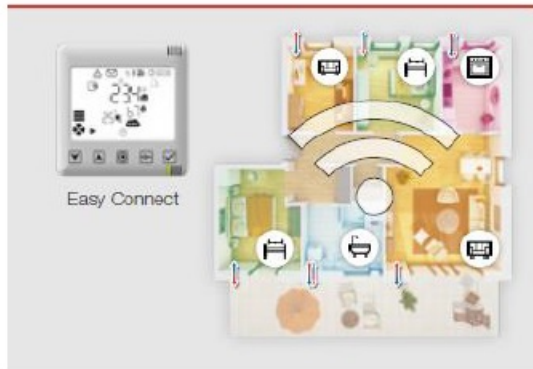

-  Nejmodernější řídicí systém pro decentrální větrací zařízení všech dob.
-  Bezdrátové řízení větracích přístrojů inVENTer pomocí vlastní nezávislé sítě.
-  Ovládání přes aplikaci v mobilním telefonu App inVENTer Mobile nebo lokálním regulátorem Easy Connect.
-  Opticky nenápadné vnitřní kryty Connect jsou zapuštěné do omítky.
-  Řízení větrání sklepních prostorů na základě rosného bodu pomocí venkovního a vnitřního teplotního senzoru.

1 část

Vnitřní kryt Connect

- připojení přímo do elektrického rozvodu
- není nutná žádná další kabeláž
- komunikace senzorů a ovládání pomocí bezdrátové sítě
- kompaktní vzhled s 240 x 240 mm
- automaticky uzavíratelné při pauze nebo deaktivaci
- možnost přizpůsobení designu zdi (barva, tapeta)
- zapuštěný do zdi (možnost instalace i na zeď)

2 část

Bezdrátový regulátor Easy Connect

- ovládá až 16 větracích přístrojů inVENTer
- možnost až 4 individuálních větracích zón
- bezkabelové propojení mezi regulátorem a vnitřními kryty Connect
- ovládání pomocí Bluetooth s mobilní aplikací „inVENTer Mobile“
- možnost rychlého ovládání přímo na regulátoru
- integrovaný teplotně-vlhkostní senzor
- nadčasový design s dotykovou obrazovkou

Riešenie

Riadené vetranie pomocou zariadenia inVENTer®

Decentrálny vetrací systém od spoločnosti inVENTer pozostáva zo zariadení usporiadaných v pároch, ktoré sú nainštalované vo vonkajšej stene. Vstavané ventilátory Xenion® prinášajú dovnútra čerstvý vzduch a odvádzajú použitý vzduch. Každých 70 sekúnd menia svoj smer otáčania. Teplo sa absorbuje keramickým zásobníkom a znova sa uvoľňuje.