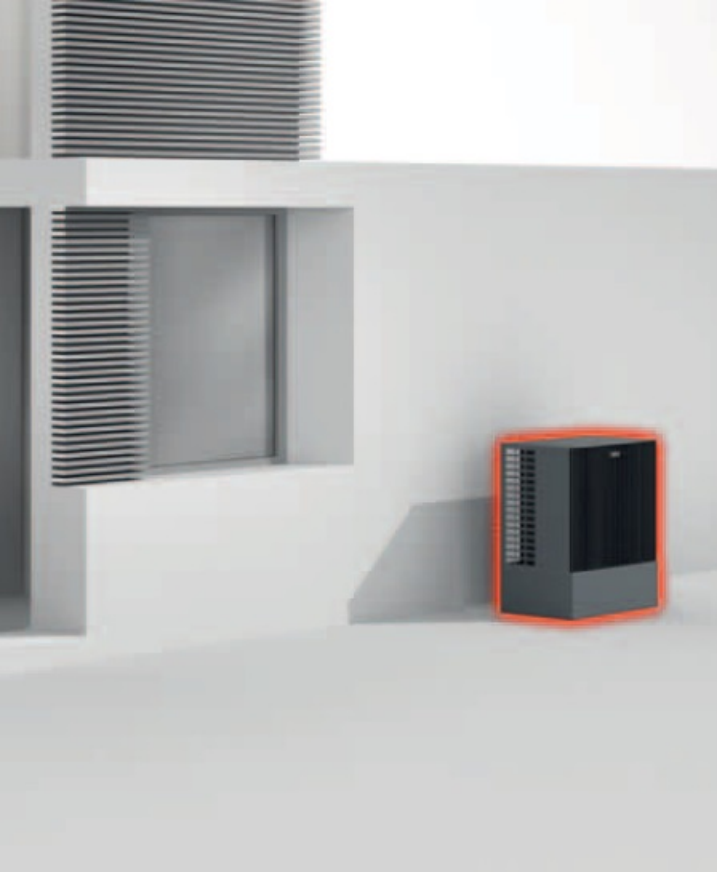

Formujte budúcnosť vďaka zabudovaným technológiám od spoločnosti Viessmann

S energetickým a klimatickým riešením Viessmann Invisible požívate výhody stáleho systémového konceptu: V našich projektoch a dizajne sa môžete spoľahnúť na dokonale zladené technológie, ktoré sú súčasťou série zabudovaných riešení. Kvalita a efektívnosť idú ruka v ruku s najvyššími štandardmi projektovania a flexibility. Aby ste v úlohe architekta koncepčne stvárnilí voľný priestor.